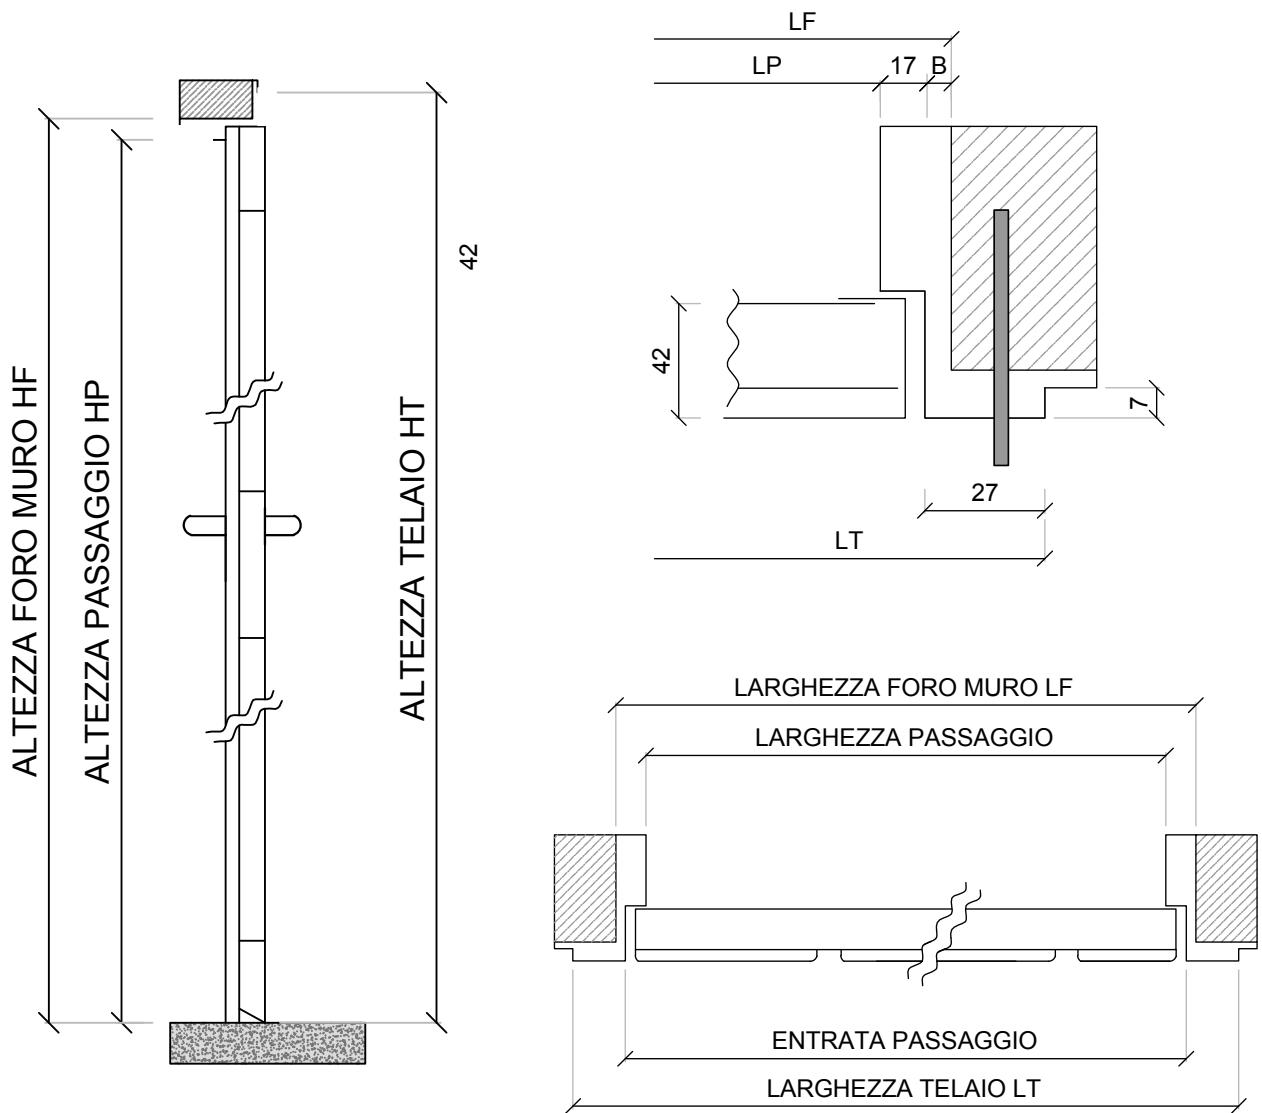

PORTA CANTINA

ATHENA LINE SERVICES SRLS

Sede operativa: Via P.Stucchi 31/33 20872 Cornate D'adda (MB)

athenaline@athenaline.com

www.athenaline.com

FORO MURO	LUCE NETTA PASSAGGIO	ESTERNO TELAIO
0710 x 2010	655 x 1960	0750 x 2000
0810 x 2010	755 x 1960	0850 x 2000
0910 x 2010	855 x 1960	0950 x 2000
1010 x 2010	955 x 1960	1050 x 2000

Porte Cantina Reversibile
 in Lamiera 5/10
 Presso Piegata e Stampata
 completa di alette
 di aerazione sotto e sopra
 Telaio a zeta Spessore
 10/10 Serratura, Cilindro,
 Maniglia in plastica
 Misura: L. 70/80/90/100 x H. 2000